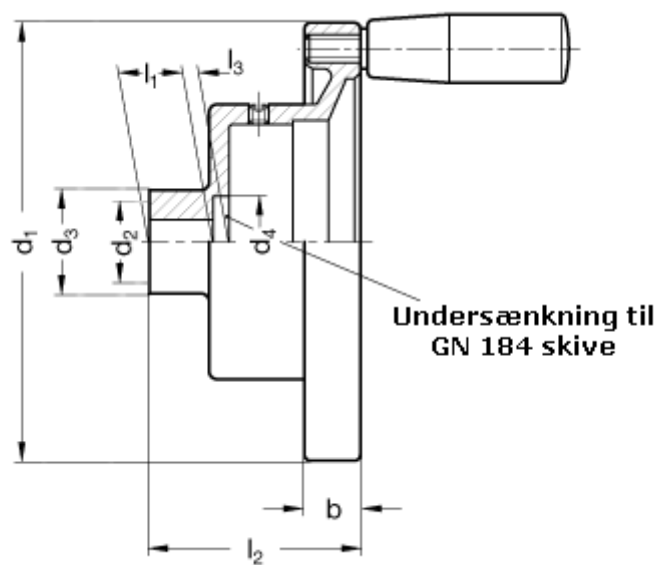

Varenummer: 20589314
Beskrivelse: E+G Håndhjul for tæller
GN 323.8-160-K14-R

Mål

b = 18	l4 = 18
d1 = 160	
d2 = 14	
d3 = 36	
d4 = 29	
l1 = 20	
l2 = 67	
l3 = 4	